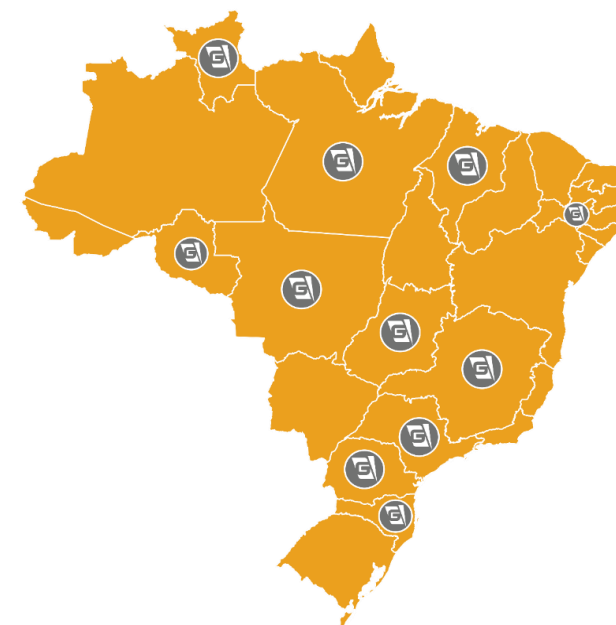

TOTAIS	Municípios	População	Domicílios c/tv	I.P.C.	Tel. Potenciais
Estado de São Paulo	645	43.705.066	13.905.152	29,672	43.249.433
Brasil	5.570	201.351.196	60.979.032	100,000	196.540.144

Estado	Municípios	População	Domicílios Em TV	IPC	Tel. Potenciais
SP São Paulo	146	33.346.755	10.622.674	24,308	33.067.875
MG Minas Gerais	9	1.144.003	380.795	0,751	1.133.549
PR Paraná	27	1.967.044	636.206	1,119	1.929.293
MT Mato Grosso	11	959.593	287.178	1,248	931.178
SC Santa Catarina	9	943.841	326.139	0,805	938.380
PA Pará	19	2.719.194	709.521	1,096	2.665.682
MA Maranhão	4	1.374.463	376.155	0,631	1.359.160
RR Roraima	4	354.682	92.102	0,183	336.057
PE Pernambuco	13	3.849.787	1.190.769	1,866	3.826.344
GO Goiás	7	2.042.302	662.302	1,488	2.014.574
RO Rondônia	5	1.623.007	596.320	1,367	1.998.720

TOTAL REDE GAZETA	254	50.324.671	15.880.161	34,861	52.200.812

Part. SP Gazeta X Estado de SP	22,6%	76,3%	76,4%	81,9%	76,5%
Part. Cobertura Brasil	4,6%	25,0%	26,0%	34,9%	26,6%

Fonte: Pyxis_IBOPE 2017

Cobertura VIVO - 2 milhões de assinantes

Cobertura NET - 3.3 milhões de assinantes (São Paulo, Rio de Janeiro e Brasília)