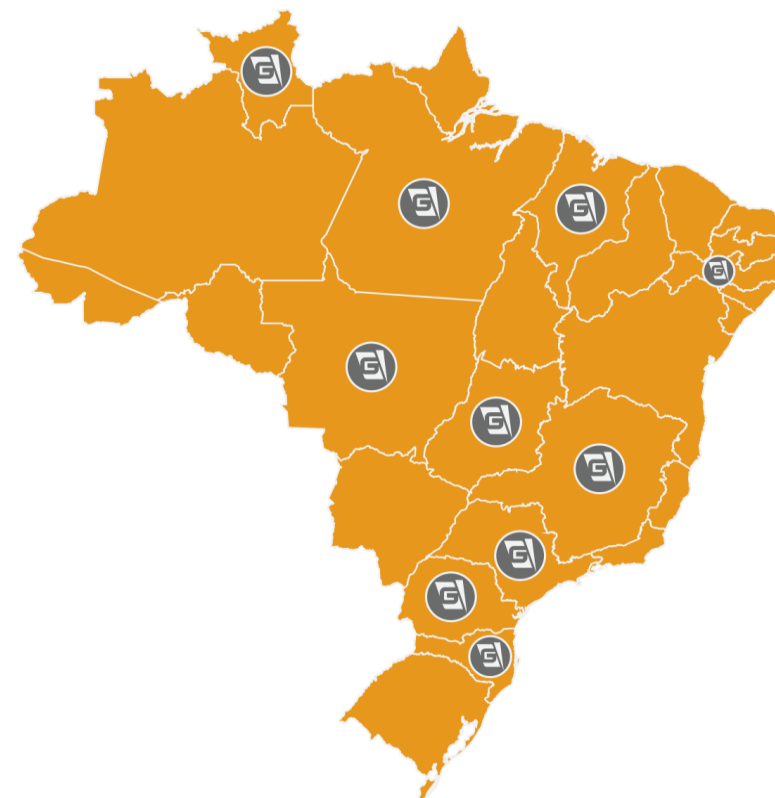

Fonte: Pyxis_IBOPE 2016

Cobertura adicional parabólica analógica - 24 milhões de antenas

MUNICÍPIOS SP1	MUNICÍPIOS SPE	MUNICÍPIOS SPE	MUNICÍPIOS SPE	MUNICÍPIOS MT (retransmissora)	MUNICÍPIOS PE (retransmissora)
Arujá	Aparecida	Lindóia	Vinhedo	Poconé	Igarassu
Barueri	Aparecida d'Oeste	Lorena	Votorantim	Rosário Oeste	Ilha de Itamaracá
Biritiba-Mirim	Araçatuba	Louveira	Votuporanga	Santo Antônio do Leverger	Ipojuca
Caieiras	Araraquara	Macatuba	MUNICÍPIOS MG (retransmissora)	Várzea Grande	Itapissuma
Cajamar	Araras	Mairinque	Água Comprida	MUNICÍPIOS SC (retransmissora)	Jaboatão dos Guararapes
Carapicuíba	Bady Bassitt	Marília	Araguari	Águas Mornas	Moreno
Cotia	Barretos	Mirassol	Conceição das Alagoas	Antônio Carlos	Olinda
Diadema	Bauru	Mococa	Conquista	Biguaçu	Paulista
Embu	Bilac	Mongaguá	Delta	Florianópolis	Recife
Embu-Guaçu	Birigui	Monte Alegre do Sul	Monte Alegre de Minas	Governador Celso Ramos	São Lourenço da Mata
Ferraz de Vasconcelos	Botucatu	Monte Azul Paulista	Uberaba	Palhoça	MUNICÍPIOS GO (retransmissora)
Francisco Morato	Buritama	Monte Mor	Uberlândia	Santo Amaro da Imperatriz	Aparecida de Goiânia
Franco da Rocha	Caçapava	Morro Agudo	Veríssimo	São José	Goiânia
Guararema	Campinas	Nhandeara	MUNICÍPIOS PR (retransmissora)	São Pedro de Alcântara	Caldas Novas
Guarulhos	Campo Limpo Paulista	Nova Europa	Anahy	MUNICÍPIOS PA (afiliada)	Ipameri
Igaratá	Caraguatatuba	Nuporanga	Arapongas	Abaetetuba	Marzagão
Itapeçerica da Serra	Colina	Oriândia	Assis Chateaubriand	Ananindeua	Pires do Rio
Itapevi	Cravinhos	Ourinhos	Boa Vista da Aparecida	Barcarena	Rio Quente
Itaquaquecetuba	Cubatão	Paulínia	Braganey	Belém	TOTAL DE MUNICÍPIOS 248
Jandira	Cunha	Pereira Barreto	Cafelândia	Benevides	
Juquitiba	Descalvado	Peruíbe	Cambé	Bujaru	TOTAL DE POPULAÇÃO 48.701.664
Mairiporã	Dois Córregos	Pindamonhangaba	Carambei	Cachoeira do Arari	
Mauá	Franca	Piracicaba	Cascavel	Colares	TOTAL DO I.P.C. 33,494
Mogi das Cruzes	Guapiaçu	Pirassununga	Castro	Marituba	
Osasco	Guaratinguetá	Porto Ferreira	Catanduvas	Muaná	DOMICÍLIOS COM TV 15.283.841
Pirapora do Bom Jesus	Guarujá	Presidente Prudente	Céu Azul	Ponta de Pedras	
Poá	Guzolândia	Restinga	Corbélia	Salvaterra	COBERTURA NACIONAL COMPLEMENTAR Satélite Analógico - 1040h
Ribeirão Pires	Herculândia	Ribeirão Preto	Diamante D'Oeste	Santa Bárbara do Pará	
Rio Grande da Serra	Hortolândia	Santa Bárbara d'Oeste	Figueira	Santa Isabel do Pará	TV GAZETA DIGITAL CANAL 17 TV GAZETA DTV CANAL 11
Salesópolis	Iacanga	Santa Cruz das Palmeiras	Ibiporã	Santo Antônio do Tauá	
Santana de Parnaíba	Ibaté	Santa Lúcia	Jataizinho	São Caetano de Odivelas	COBERTURA NACIONAL COMPLEMENTAR Satélite Analógico - 1040h
Santo André	Ibiúna	Santa Rita do Passa Quatro	Londrina	São João da Ponta	
São Bernardo do Campo	Ilhabela	Santa Rosa de Viterbo	Marechal Cândido Rondon	Soure	TV GAZETA DIGITAL CANAL 17 TV GAZETA DTV CANAL 11
São Caetano do Sul	Ilha Solteira	Santos	Ouro Verde do Oeste	Vigia	
São Paulo	Ipiguá	São Carlos	Palotina	MUNICÍPIOS MA (afiliada)	TV GAZETA DIGITAL CANAL 17 TV GAZETA DTV CANAL 11
Suzano	Itanhaém	São José do Rio Preto	Ponta Grossa	Paço do Lumiar	
Taboão da Serra	Itapuí	São José dos Campos	Rolândia	Raposa	COBERTURA SP1 - 38 municípios da Gde São Paulo SPE - cobertura municípios SP1 + municípios SPE + retransmissoras NACIONAL - municípios SP1, SPE, retransmissoras e afiliadas
Vargem Grande Paulista	Itatinga	São Roque	Santa Tereza do Oeste	São José de Ribamar	
MUNICÍPIOS SPE	Itupeva	São Sebastião	Toledo	São Luís	
Águas de Lindóia	Jacareí	São Vicente	Tupãssi	MUNICÍPIOS RR (afiliada)	TV GAZETA DIGITAL CANAL 17 TV GAZETA DTV CANAL 11
Agudos	Jaguariúna	Serrana	Vera Cruz do Oeste	Boa Vista	
Altinópolis	Jambeiro	Serra Negra	MUNICÍPIOS MT (retransmissora)	Pacaraima	COBERTURA SP1 - 38 municípios da Gde São Paulo SPE - cobertura municípios SP1 + municípios SPE + retransmissoras NACIONAL - municípios SP1, SPE, retransmissoras e afiliadas
Álvares Florence	Jardinópolis	Sorocaba	Acorizal	Rorainópolis	
Álvares Machado	Jaú	Sud Mennucci	Barão de Melgaço	Uiramutã	
Álvaro de Carvalho	Jeriquara	Sumaré	Chapada dos Guimarães	MUNICÍPIOS PE (retransmissora)	TV GAZETA DIGITAL CANAL 17 TV GAZETA DTV CANAL 11
Americana	Jundiá	Tambaú	Cuiabá	Abreu e Lima	
Américo Brasiliense	Leme	Valinhos	Nobres	Cabo de Santo Agostinho	COBERTURA SP1 - 38 municípios da Gde São Paulo SPE - cobertura municípios SP1 + municípios SPE + retransmissoras NACIONAL - municípios SP1, SPE, retransmissoras e afiliadas
Amparo	Lençóis Paulista	Várzea Paulista	Nossa Senhora do Livramento	Camargibe	