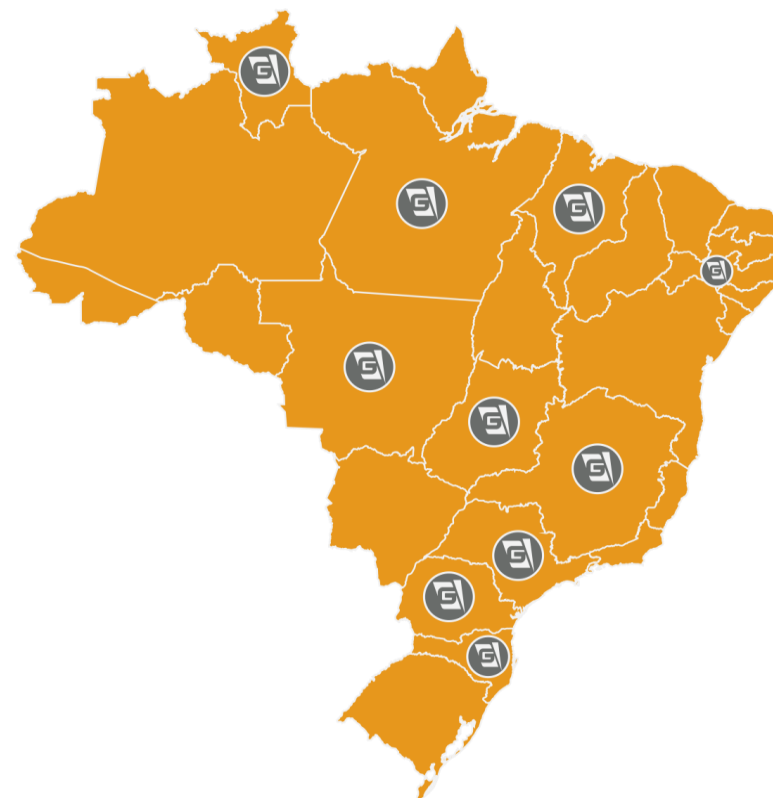

TOTAIS	Municípios	População	Domicílios c/tv	I.P.C.	Tel. Potenciais
Estado de São Paulo	645	43.705.066	13.905.152	29,672	43.249.433
Brasil	5.570	201.351.196	60.979.032	100,000	196.540.144

Estado	Municípios	População	Domicílios com TV	IPC	Tel. Potenciais
SP São Paulo	146	33.346.755	10.622.674	24,308	33.067.875
MG Minas Gerais	9	1.144.003	380.795	0,751	1.133.549
PR Paraná	27	1.967.044	636.206	1,119	1.929.293
MT Mato Grosso	10	959.593	287.178	1,248	931.178
SC Santa Catarina	9	943.841	326.139	0,805	938.380
PA Pará	19	2.719.194	709.521	1,096	2.665.682
MA Maranhão	4	1.374.463	376.155	0,631	1.359.160
RR Roraima	4	354.682	92.102	0,183	336.057
PE Pernambuco	13	3.849.787	1.190.769	1,866	3.826.344
GO Goiás	7	2.042.302	662.302	1,488	2.014.574

TOTAL REDE GAZETA	248	48.701.664	15.283.841	33,494	48.202.092

Part. SP Gazeta X Estado de SP	22,6%	76,3%	76,4%	81,9%	76,5%
Part. Cobertura Brasil	4,5%	24,2%	25,1%	33,5%	24,5%

Fonte: Pyxis_IBOPE 2014

Cobertura adicional parabólica analógica - 24 milhões de antenas